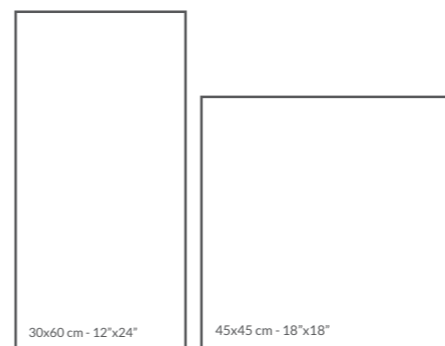

## STRUCTURÉ R11 A+B+C épaisseur 8,5 mm