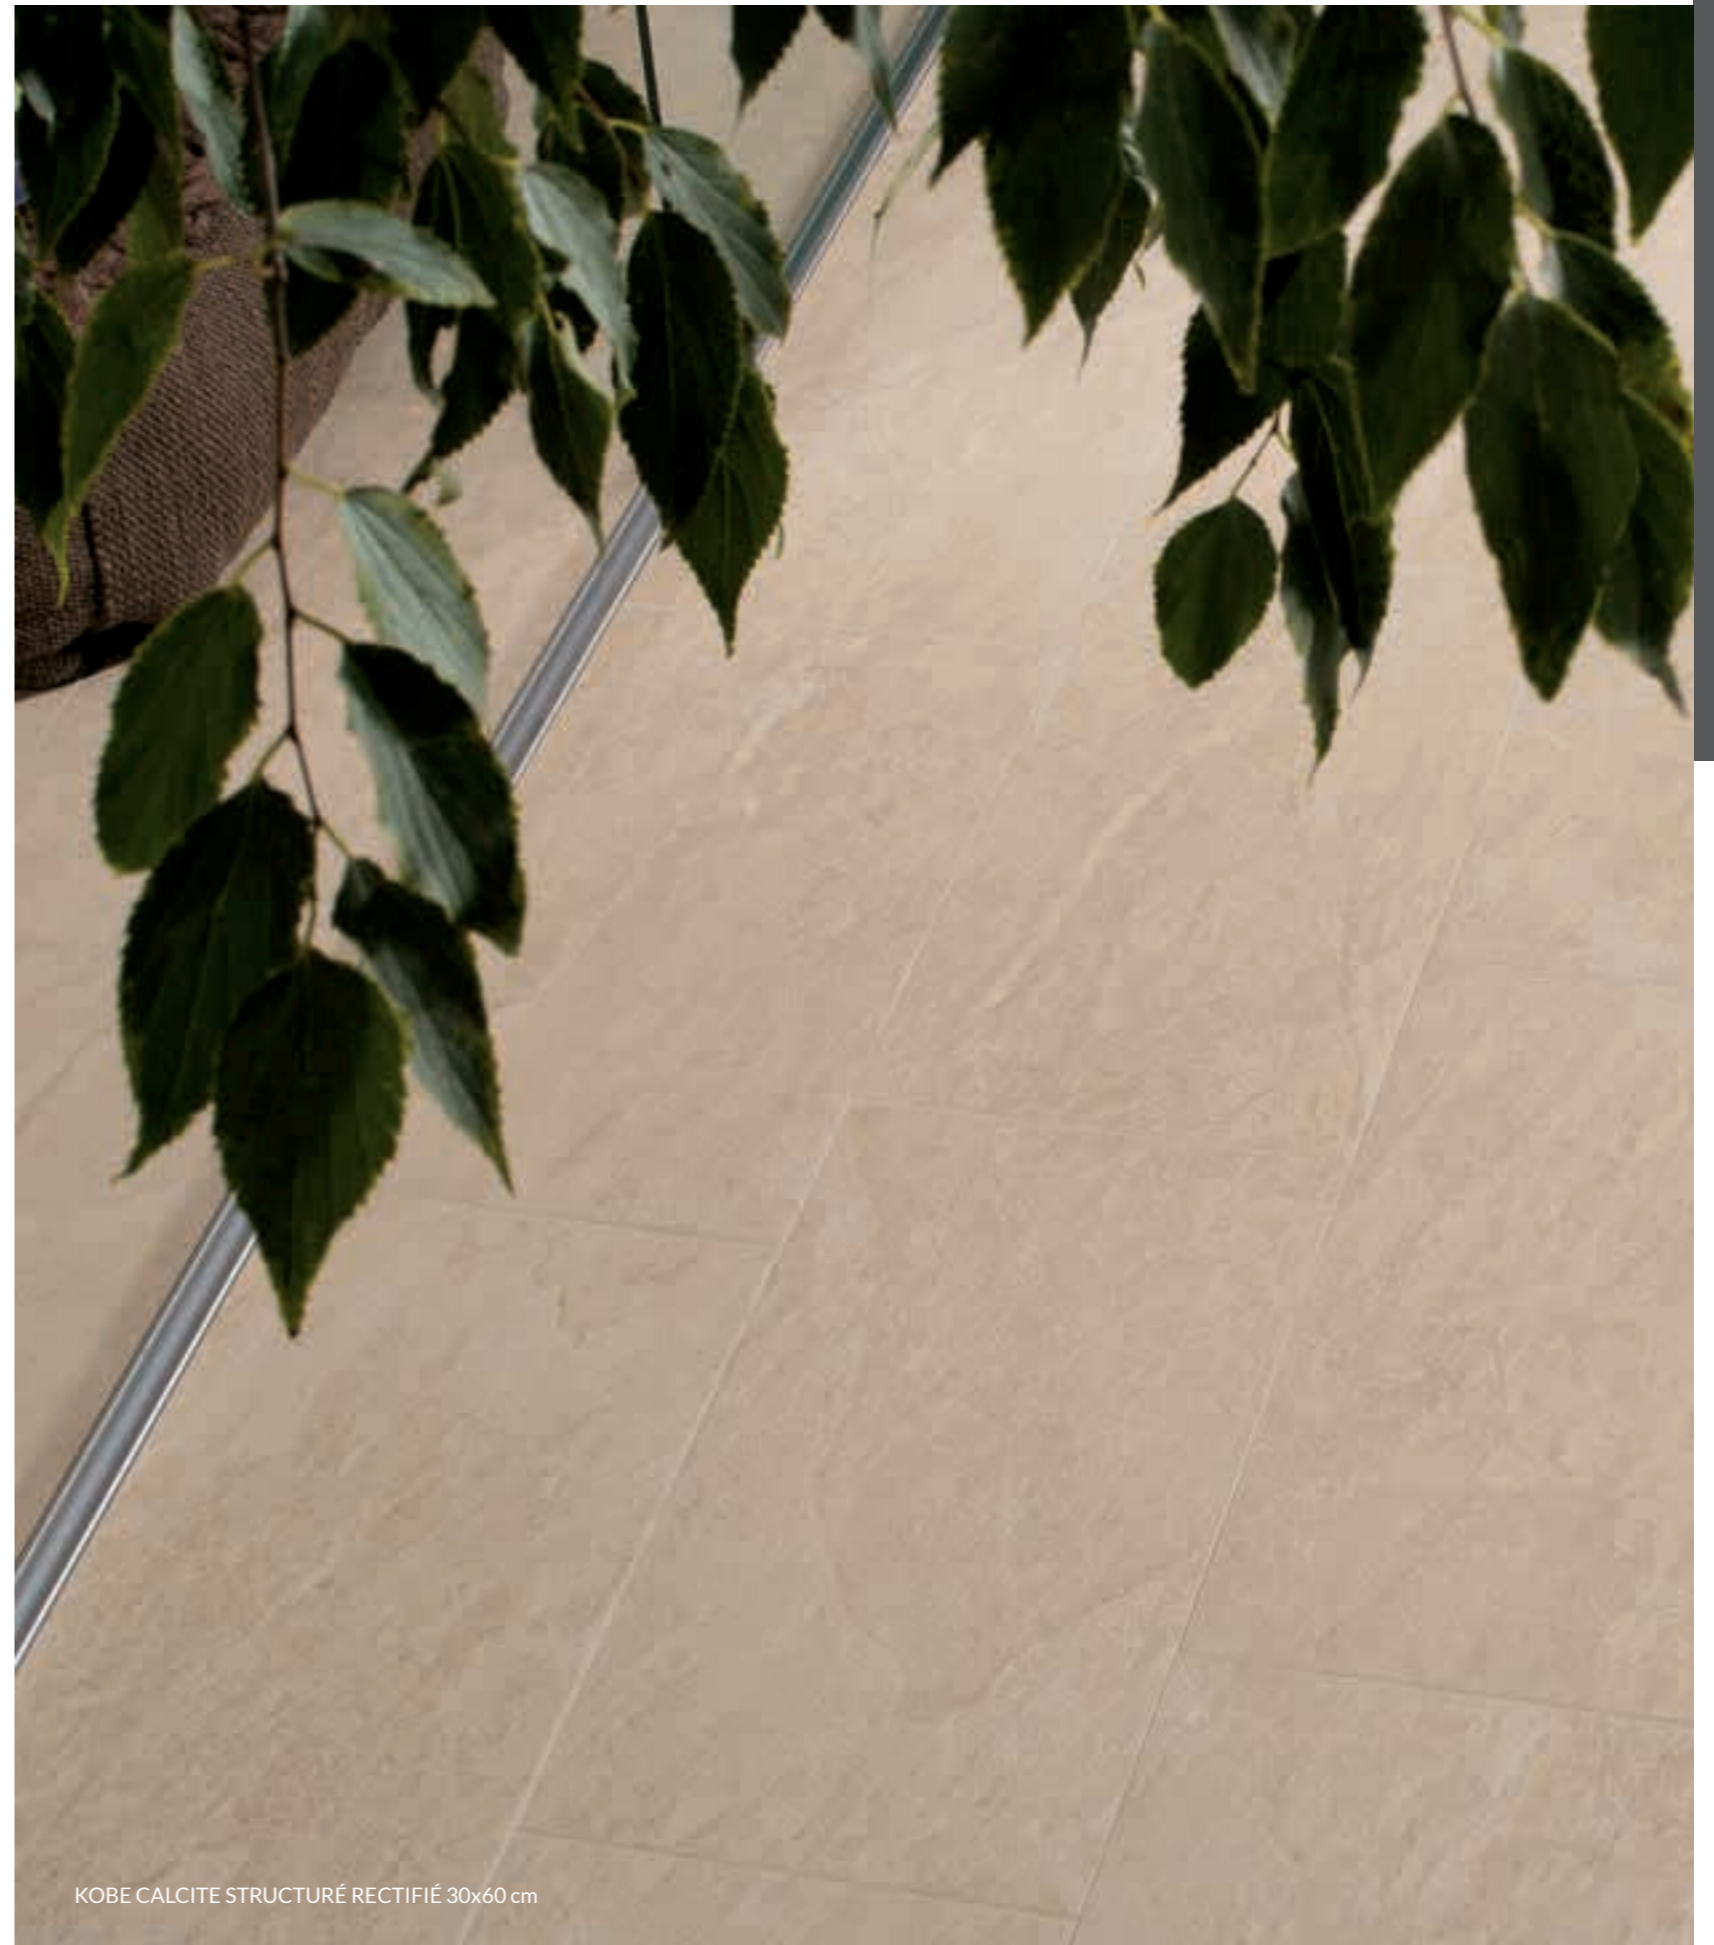

KOBE CALCITE STRUCTURÉ RECTIFIÉ 30x60 cm